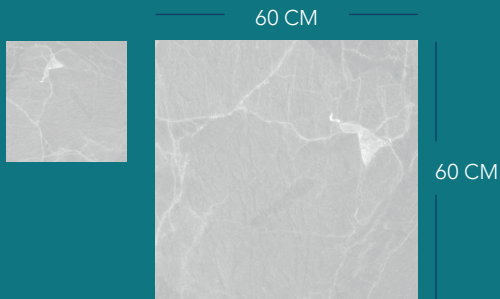

PORCELANATO

GRIS VERONA

1003774829

INFORMACIÓN TÉCNICA

Producto: Porcelanato Gris Verona

Dimensiones: 60 CM x 60 CM

Espesor: 8mm

Color: Gris Verona

Material: Porcelanato

Peso: 22.5 Kg

Capacidad: 4 unidades x Caja

Rendimiento: 1.44 m²

Absorción de agua: < 0,5%

Terminación: Rectificado

OTRAS CARACTERÍSTICAS:

Apariencia elegante y majestuosa, con un notable efecto decorativo y alta durabilidad.

Su superficie está recubierta con una capa de esmalte cristalino resistente al desgaste, que sella eficazmente las moléculas en su interior, manteniendo el brillo durante mucho tiempo.

Tienen una excelente absorción de agua y permeabilidad al aire, absorben agua rápidamente, se secan rápidamente y mantienen el suelo seco.

COLOR DIMENSIONES